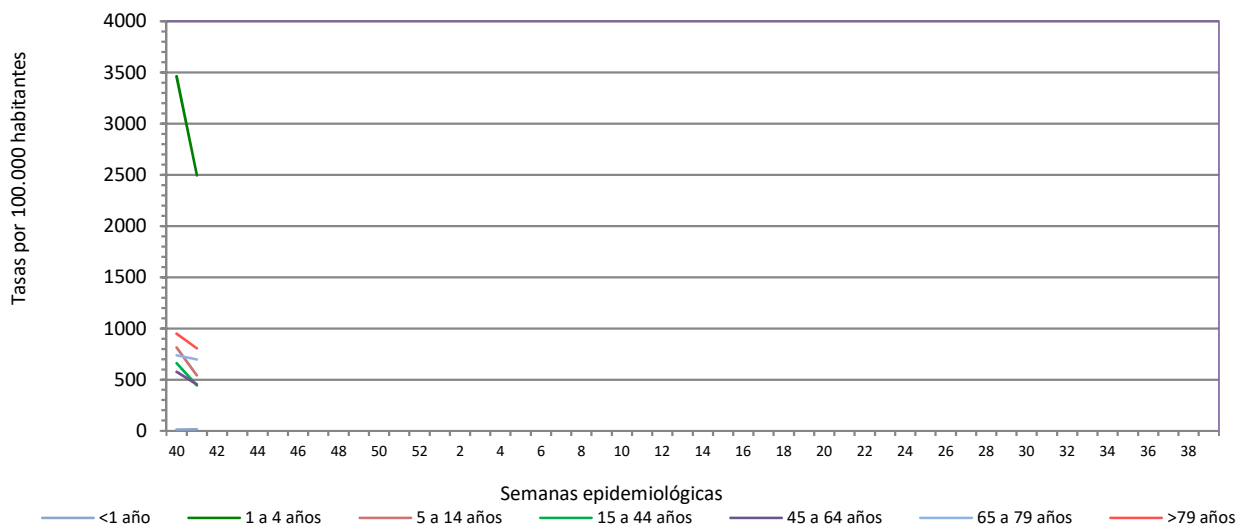

Número de casos notificados en la semana	247
Tasa de incidencia semanal (por cien mil habitantes)	853,28

Tasas de incidencia semanal IRAs.  
Detecciones (Centinela y No Centinela ) Gripe y Virus Respiratorio Sincitial.  
Red Centinela La Rioja 2023

Tasas de incidencia semanal IRAs por grupo de edad.  
Red Centinela La Rioja 2023-2024

Número de casos IRAG notificados en la semana	24
Población semanal cubierta	244570
Tasa de incidencia semanal (por cien mil habitantes)	9,81