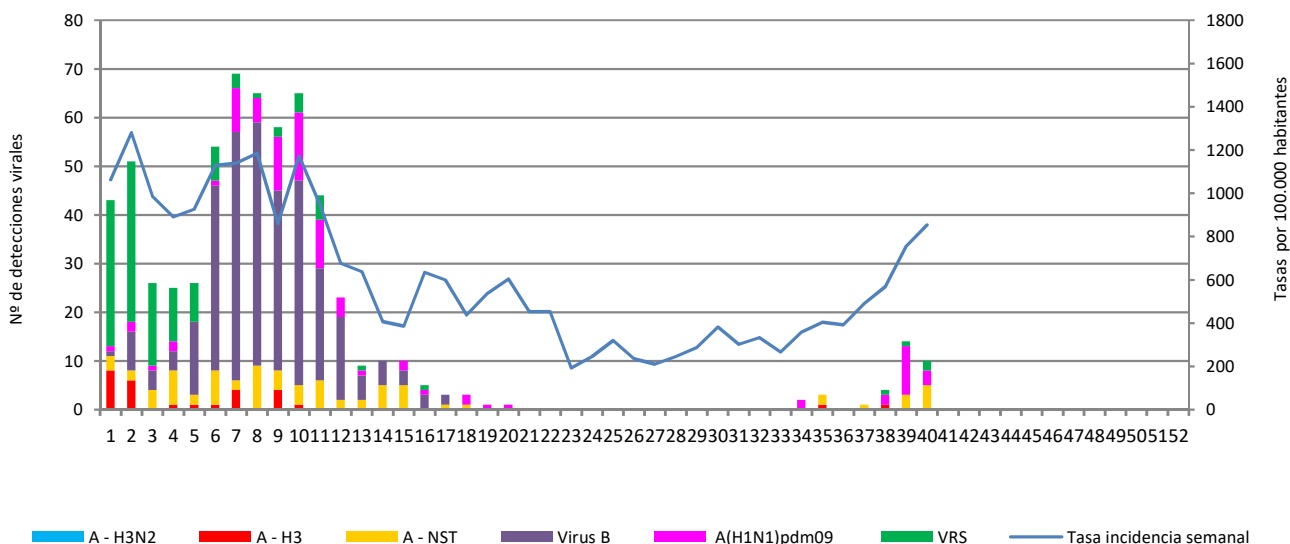

Número de casos notificados en la semana	247
Tasa de incidencia semanal (por cien mil habitantes)	853,28

Tasas de incidencia semanal IRAs.  
Detecciones (Centinela y No Centinela ) Gripe y Virus Respiratorio Sincitial.  
Red Centinela La Rioja 2023

Tasas de incidencia semanal IRAs por grupo de edad.  
Red Centinela La Rioja 2023-2024

Número de casos IRAG notificados en la semana	24
Población semanal cubierta	244570
Tasa de incidencia semanal (por cien mil habitantes)	9,81