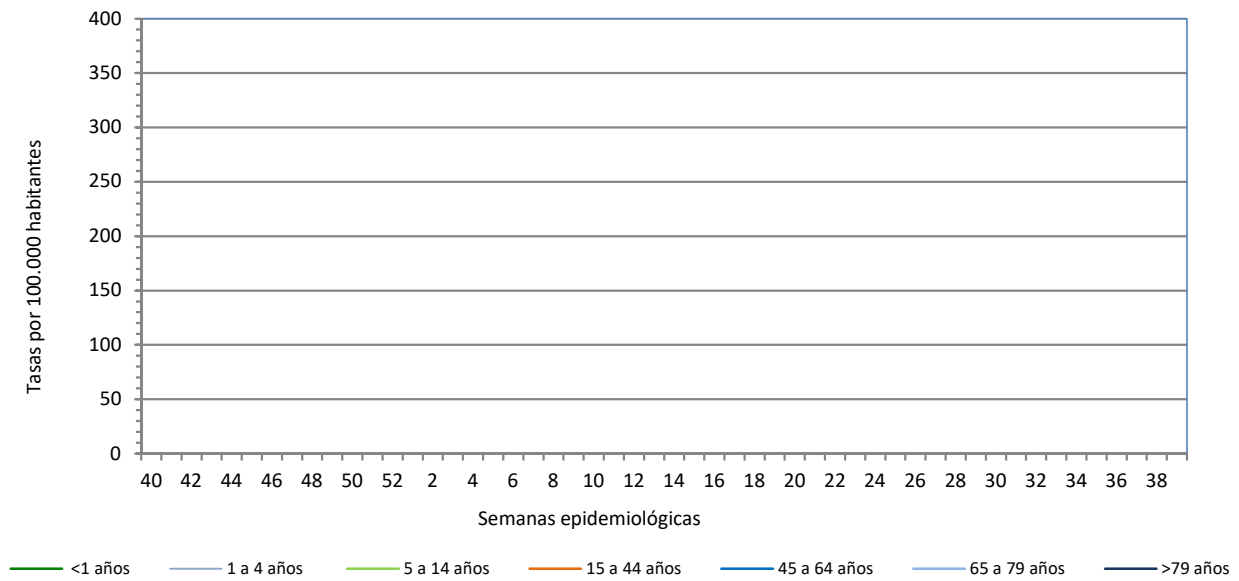

Número de casos IRAG notificados en la semana	24
Población semanal cubierta	244570
Tasa de incidencia semanal (por cien mil habitantes)	9,81

Tasas de incidencia semanal IRAG por grupo de edad.
Red Centinela La Rioja 2023-2024